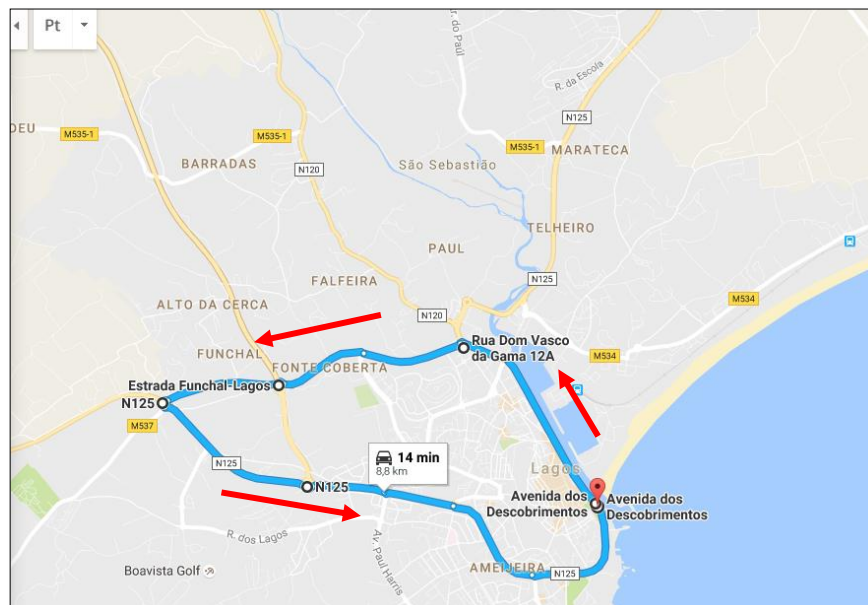

### MAPA E PERCURSO DA MEIA MARATONA – 22 Km

Organização:  
Roller Lagos Clube de Patinagem  
Colaboração:  
Federação de Patinagem de Portugal;  
Associação de Patinagem do Alentejo;  
Apoio:  
Câmara Municipal de Lagos

#### PARTIDA:

**ABSOLUTOS MASCULINOS – 11H00;**

**ABSOLUTOS FEMININOS – 11H02**

**11h00 – PARTIDA** - Avenida dos descobrimentos , Frente ao Infante, seguir para norte para  
11h02 - Rotunda de S. Cristóvão, atravessar rotunda para  
11h03 - Rotunda da da Caravela , atravessar rotunda e seguir av. Fonte coberta para  
11h05 - Rotunda fonte coberta /Modelo, seguir em frente em direção à  
11h07 - Rotunda da da A22, atravessar rotunda e seguir Estrada do Funhal para  
11h19 - Rotunda das Quatro Estradas, virar à esquerda para EN125 para  
11h11 - Rotunda da N 125 / A22, seguir em frente pela N 125 para  
11h12 - Rotunda da Pedra Alçada / Centro de Saúde, atravessar rotunda, seguir EN 125 para  
11h13 - Rotunda do Intermarché, avançar pela N125 até  
11h14 - Rotunda do Pêndulo, seguir EN 125 em direção à  
**11h15 - META – Av. Dos Descobrimentos**